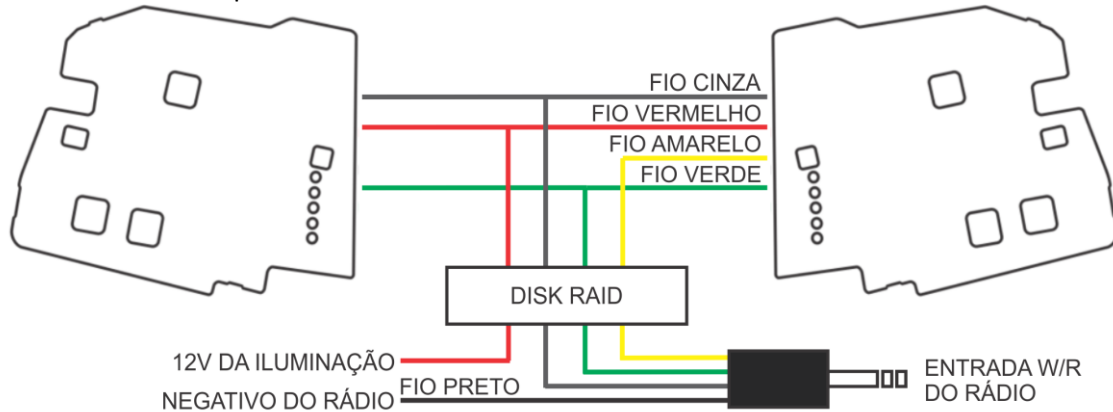

COMPATIBILIDADE

VOLANTE: VW JETTA MK6.5 / POLO **adaptado**

RÁDIOS: Pioneer com entrada para controle remoto com fio. É possível ligar também em centrais multimídia com entrada SWC

INSTALAÇÃO

INSTALAÇÃO EM RÁDIO PIONEER COM WR

Alguns Pioneers necessitam da ativação da entrada WR entrando no menu “controle de volante” e selecionando “com adaptador”.