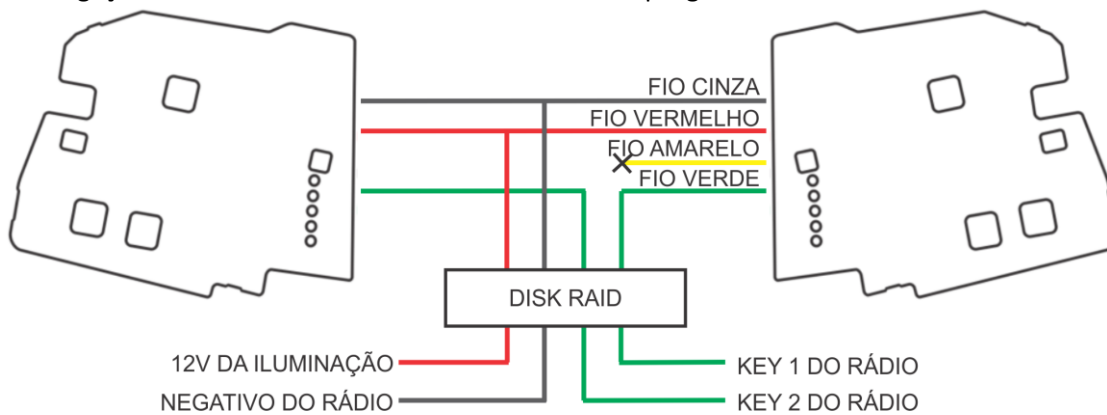

### INSTALAÇÃO

#### INSTALAÇÃO EM RÁDIO PIONEER COM WR

Alguns Pioneers necessitam da ativação da entrada WR entrando no menu “controle de volante” e selecionando “com adaptador”.

#### INSTALAÇÃO EM CENTRAIS MULTIMÍDIA COM ENTRADA PROGRAMÁVEL

Após as ligações acesse o menu de controle de volante e programe as teclas uma a uma.

**NÃO ATERRE O FIO PRETO NO METAL DO VOLANTE.**

LIGUE AO NEGATIVO DO RÁDIO PASSANDO PELO DISK RAID.